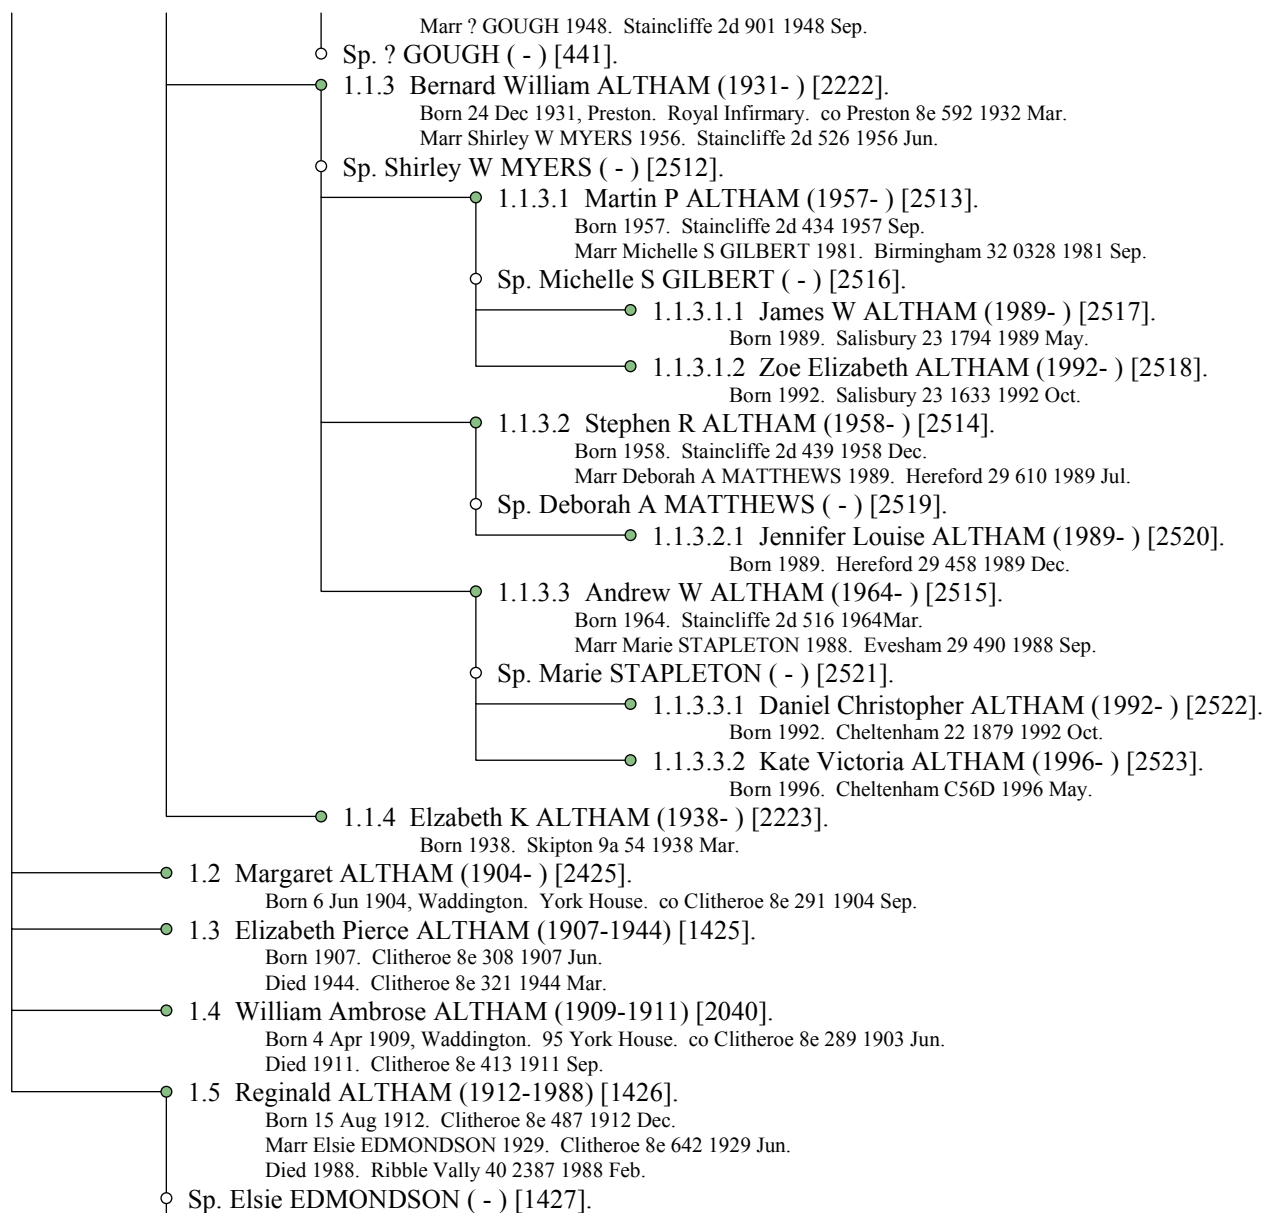

## William ALTHAM (1869- )

- └── 1.5.1 Marion Dene ALTHAM (1930- ) [1428].
  - Born 1930. Clitheroe 8e 362 1930 Jun.
  - Marr Henryk KLESZCZ 1953. Clitheroe 10c 96 1953 Dec.
  - Sp. Henryk KLESZCZ ( - ) [1429].