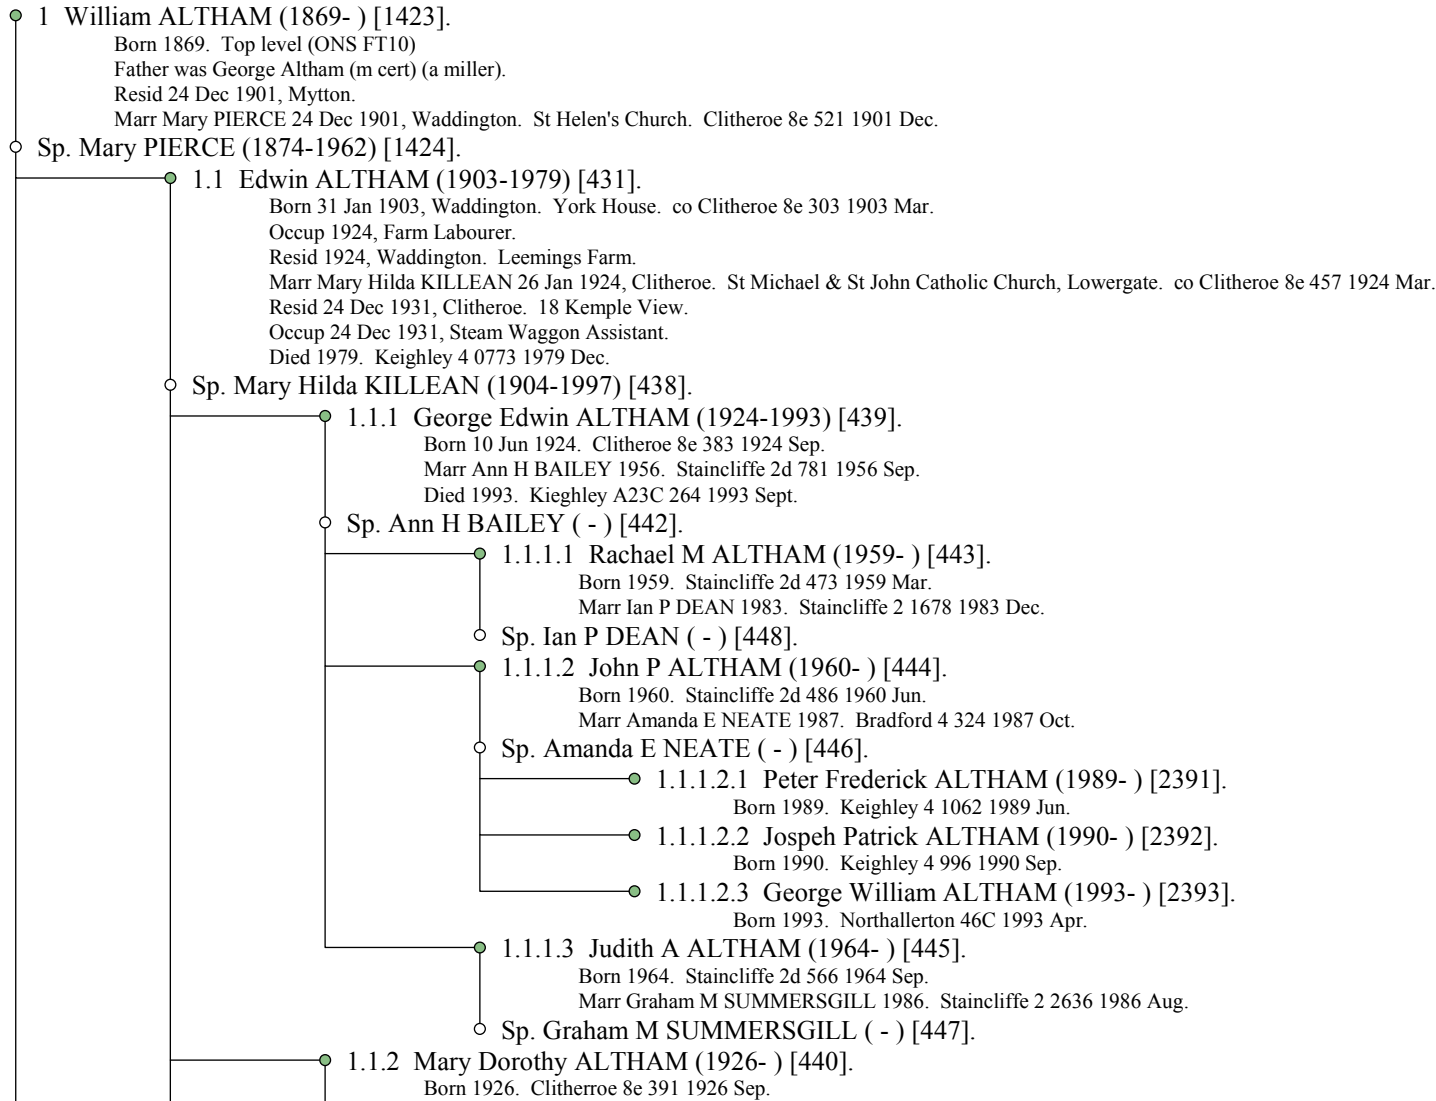

## William ALTHAM (1869- )

- └── 1.5.1 Marion Dene ALTHAM (1930- ) [1428].
  - Born 1930. Clitheroe 8e 362 1930 Jun.
  - Marr Henryk KLESZCZ 1953. Clitheroe 10c 96 1953 Dec.
  - Sp. Henryk KLESZCZ ( - ) [1429].